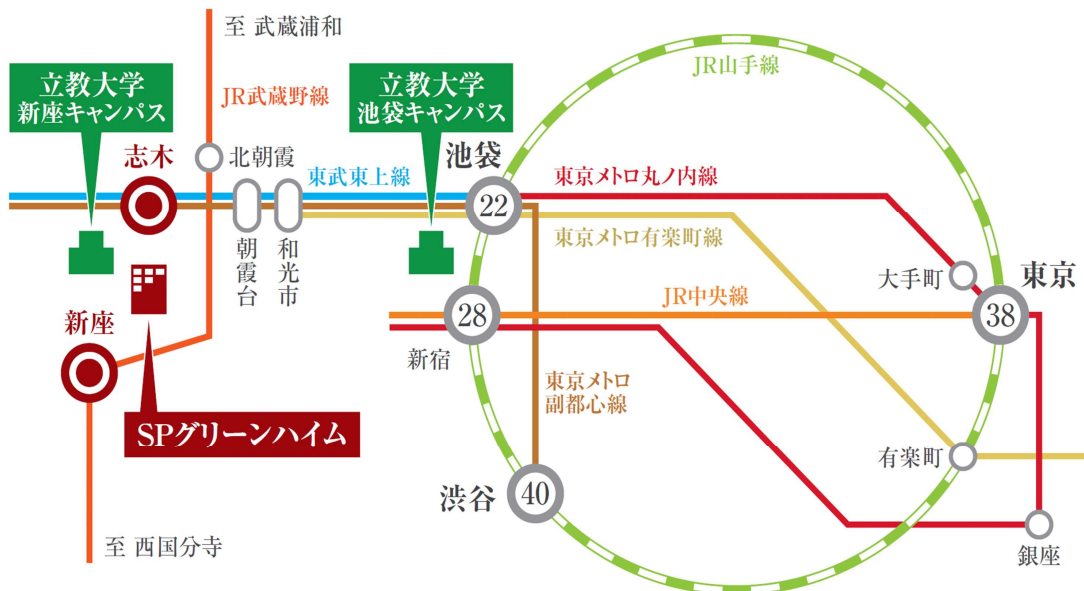

■充実の共用部

食堂・ミーティングルーム
談話室・サービスルーム・オートロック

■新座キャンパス徒歩1分

■女性専用エリア有

<間取り>

※16.2㎡
※反転タイプあり

<居室>

Daiwa LifeNext®
大和ハウスグループ

大和ライフネクスト株式会社 ファシリティコンサルティング事業本部

〒102-0072
東京都千代田区飯田橋2丁目18番2号 大和ハウス九段ビル6F
Tel 03-5214-2569 Fax 03-5214-2575
宅地建物取引業者免許番号・国土交通大臣(2)第87025号
www.l-place.jp

取引態様: 貸主
広告有効期限: 2022年3月31日

お問合せ

TEL 03-5214-2569

FAX 03-5214-2575

E-mail: l-place@dln.jp

<電車でのアクセス>

東武東上線・東京メトロ副都心線 「志木」 駅より

「池袋」 駅へ **22** 分

「東京」 駅へ **38** 分

※「池袋」 駅で東京メトロ丸ノ内線に乗り換え

「品川」 駅へ **51** 分

※「池袋」 駅でJR山手線に乗り換え

「渋谷」 駅へ **40** 分

※東京メトロ副都心線直通

■所要時間は日中平常時のもので、時間帯・運行状況により異なります。

■乗り換え・待ち時間は含みません。

<周辺地図>

<平面図 1F>