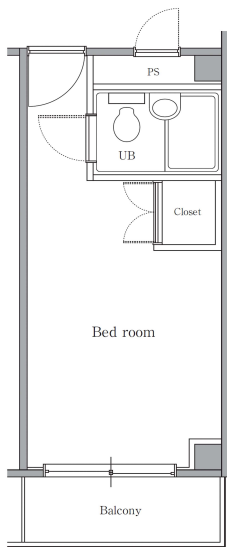

■充実の共用部

食堂・ミーティングルーム
談話室・サービスルーム・オートロック

■新座キャンパス徒歩1分

■女性専用エリア有

<間取り>

※16.2㎡
※反転タイプあり

<居室>

Daiwa LifeNext®
大和ハウスグループ