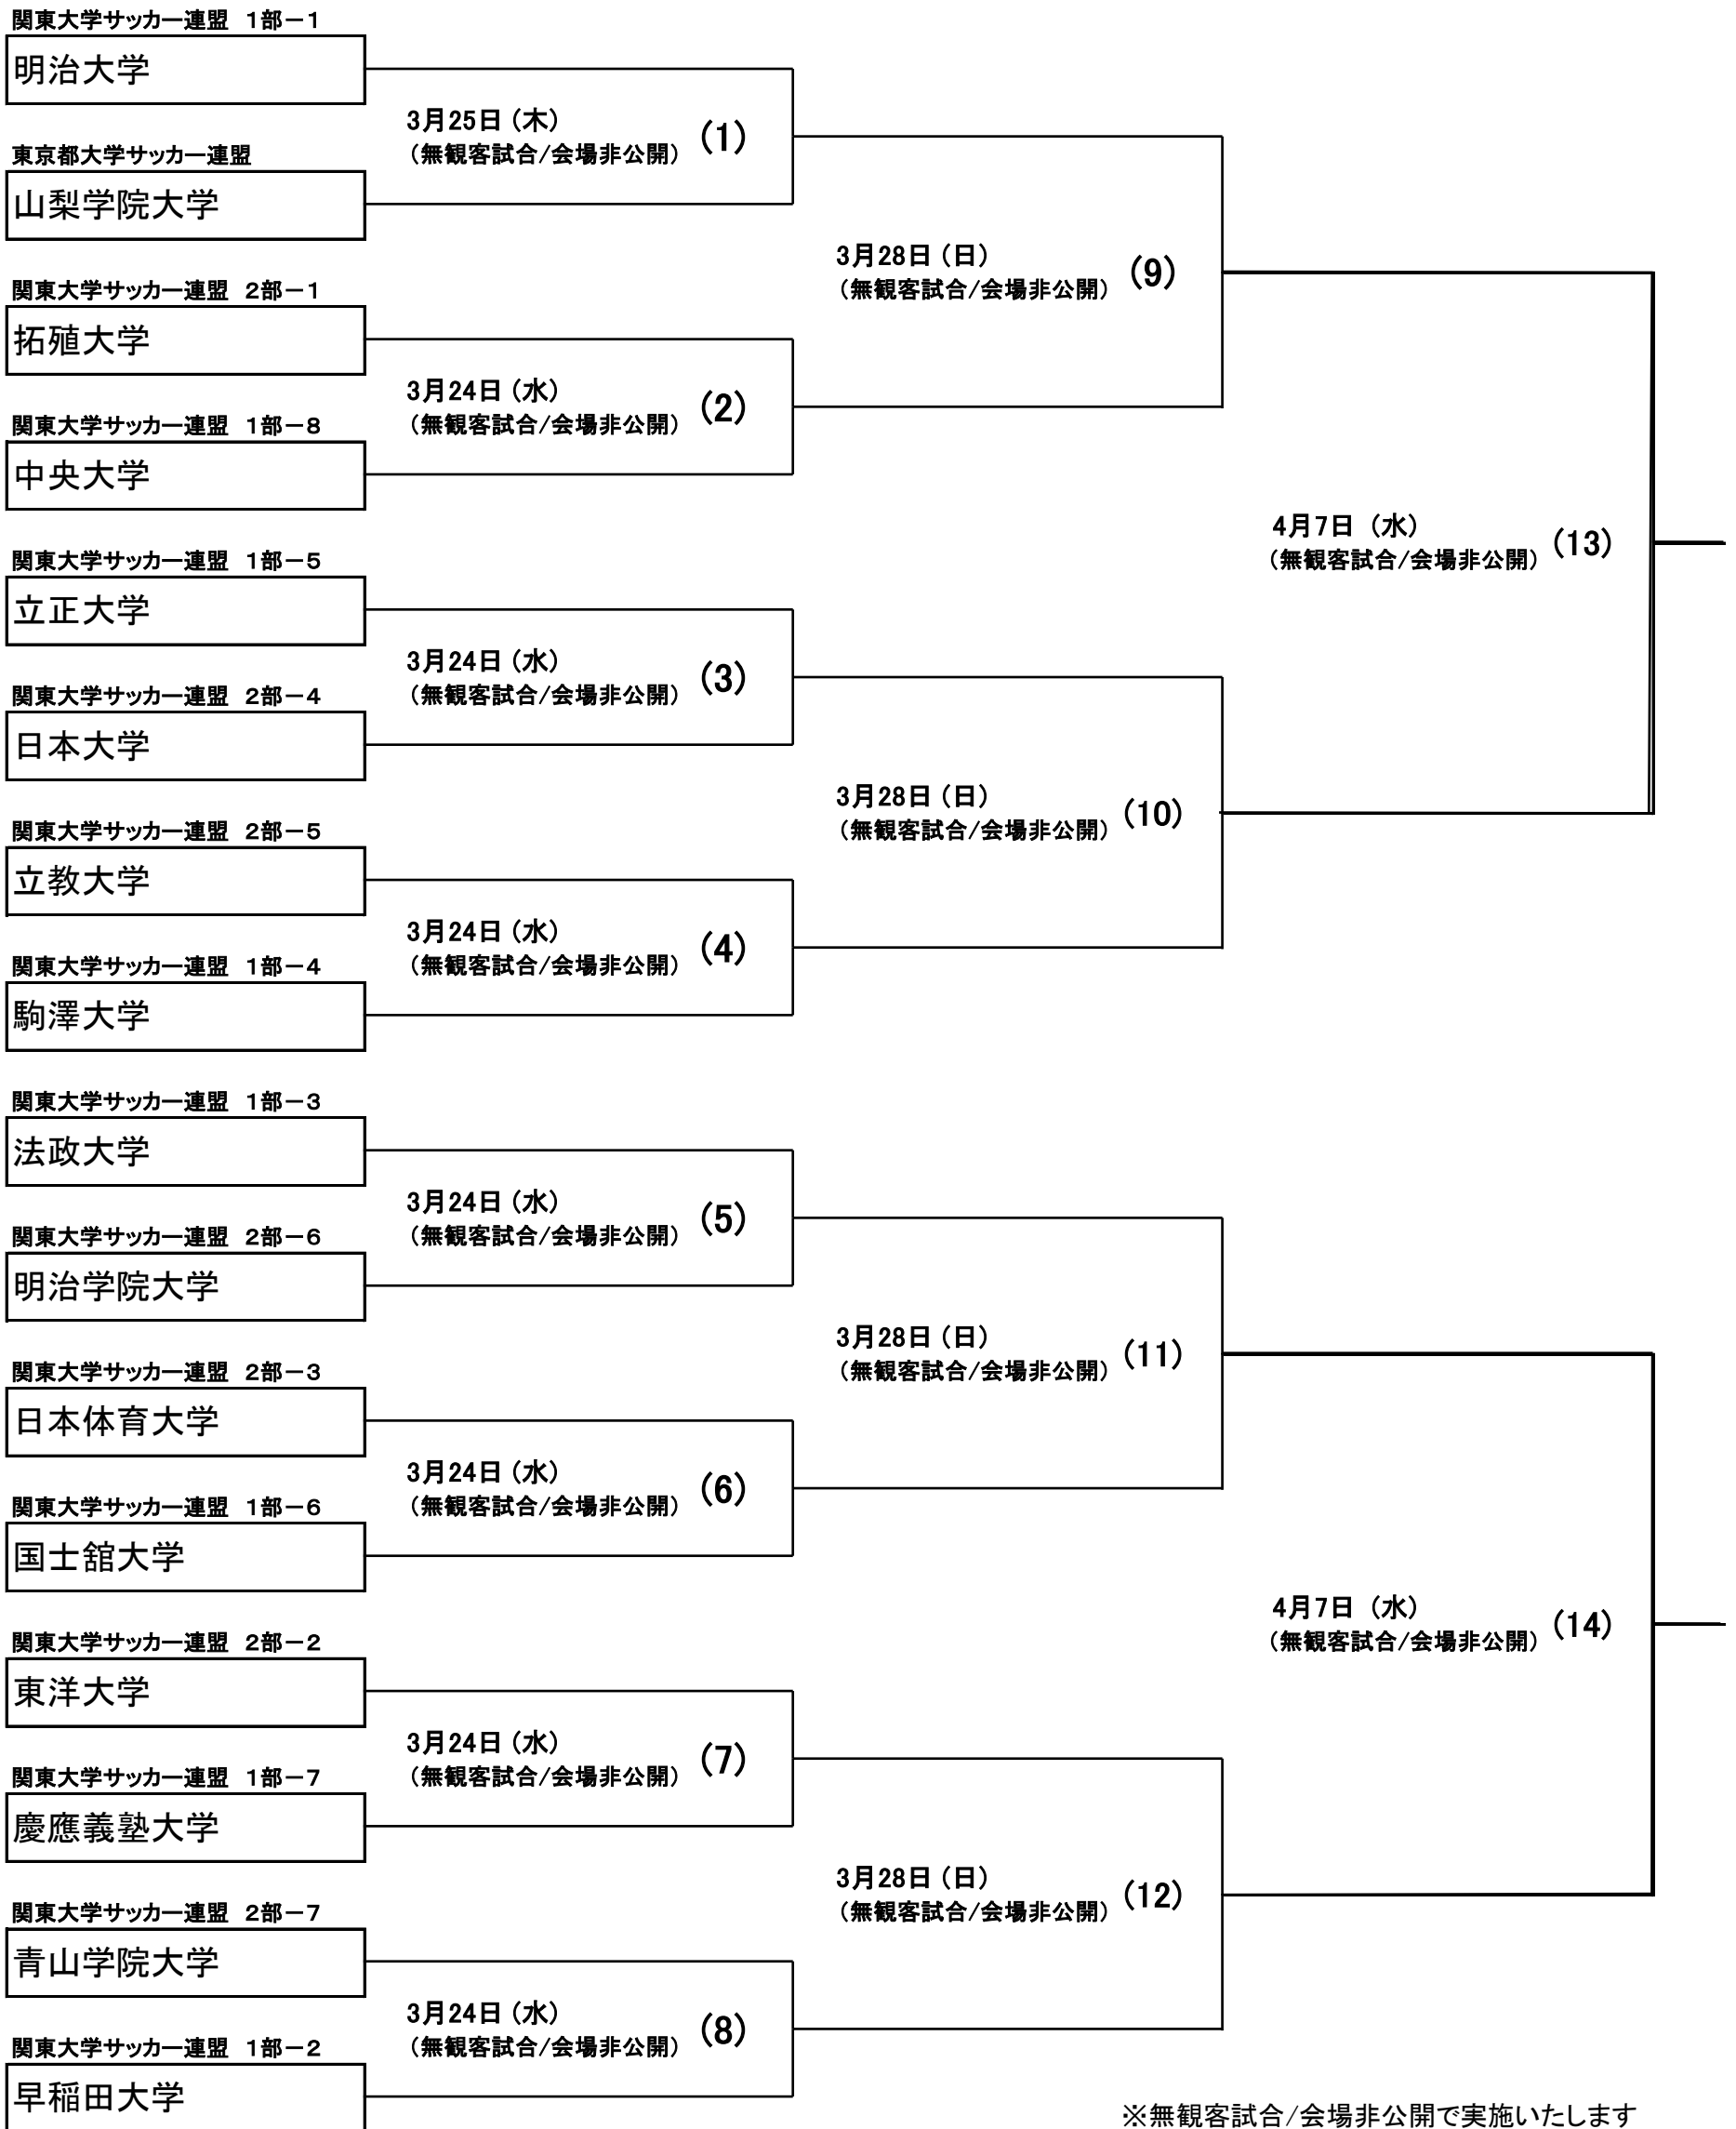

## 学生系の部 組合せ

※無観客試合/会場非公開で実施いたします  
 ※( )数字はマッチナンバー

### 出場チーム枠について

選出チーム枠は以下の通りとなっております。

関東大学サッカー連盟 (1部リーグ)	: 8	明治大学、早稲田大学、法政大学、駒澤大学、立正大学、国士舘大学、慶應義塾大学、中央大学
(2部リーグ)	: 7	拓殖大学、東洋大学、日本体育大学、日本大学、立教大学、明治学院大学、青山学院大学
東京都大学サッカー連盟	: 1	山梨学院大学(前年度都大学リーグ上位1チーム)